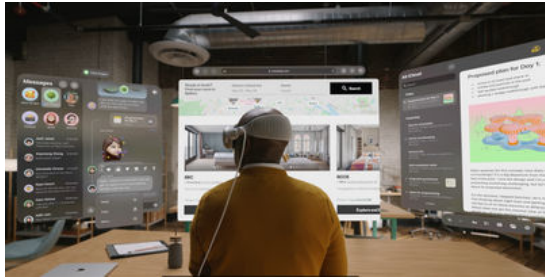

Et si vous n'avez ni amoureux ni amoureuse, vous pouvez toujours vous offrir une rose à vous-même

Célébrons l'amour, de soi, des autres.

SAUT DANS LE VIRTUEL

Utopie ou réalité?

Les gamers en rêvaient, Apple vient de le faire. Vendredi 2 février a été lancé le casque Vision Pro. A l'intérieur, l'utilisateur regarde un écran affichant ce que filme le casque via des caméras, soit la réalité qui l'entoure – un peu comme si le casque était transparent, ici encore. L'utilisateur voit donc la pièce dans laquelle il est assis, familière et rassurante, mais il peut l'obscurcir avec une petite molette : un peu, beaucoup, ou totalement, pour rentrer pleinement dans la réalité virtuelle. Et s'immerger dans un paysage de toute beauté, comme un lac filmé au crépuscule, par exemple.

Les nouvelles technologies font partie de notre quotidien, que ce soit les smartphones, les appareils connectés ou les voitures de plus en plus intelligentes

Réalité virtuelle

Le casque de réalité virtuelle est un dispositif qui se porte sur la tête et qui permet de plonger dans un environnement virtuel. Il vous permet de voir, entendre et parfois même manipuler ce qui se passe dans le monde numérique. Si vous regardez des séries, des mangas ou jouez à des jeux vidéo, je suis sûr que vous avez déjà eu envie de participer à l'histoire.

Apple destine son Vision Pro à des usages très variés : projection cinéma, consultation de photos, mais aussi bureautique ou même création digitale. Le casque peut afficher les applications des Mac, des iPhone et des iPad. Les amateurs de multi-écran les afficheront sur trois grandes fenêtres flottant autour d'eux, et les redimensionneront à volonté, en utilisant des gestes de la main très discrets, qui permettent aussi de reculer et d'avancer les fenêtres pour la modique somme de 3500 dollars.